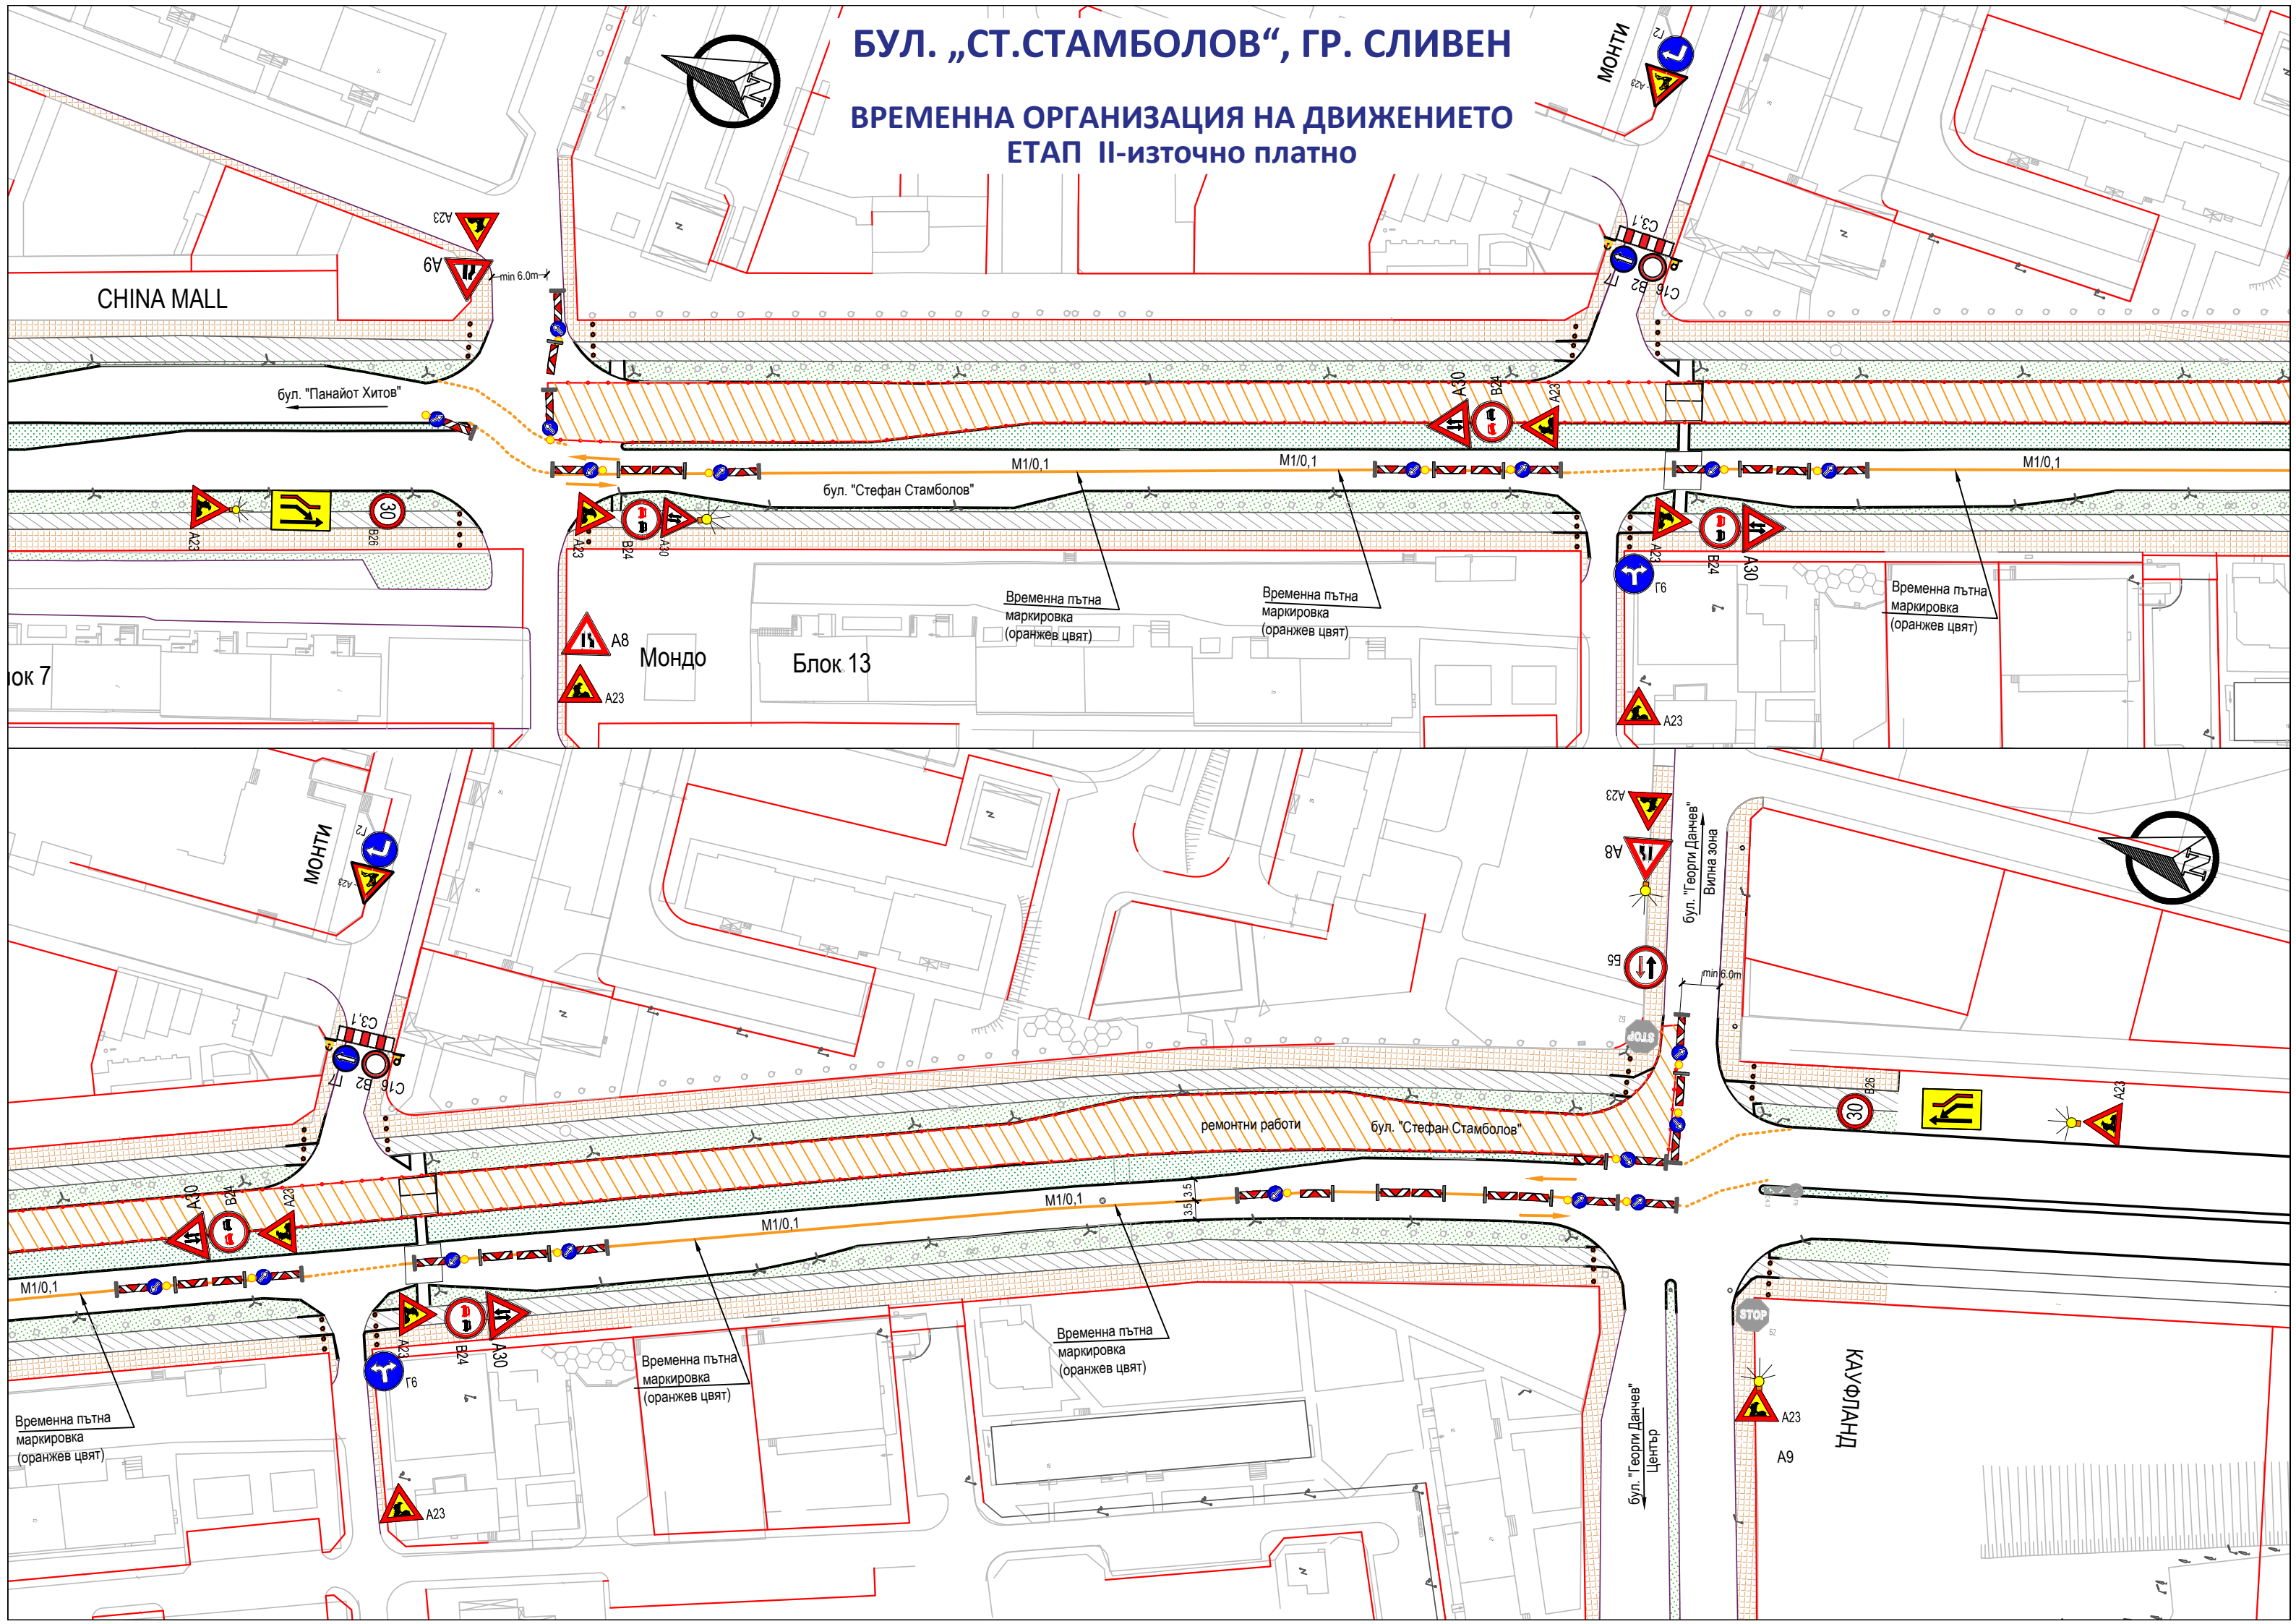

БУЛ. „СТ.СТАМБОЛОВ“, ГР. СЛИВЕН

ВРЕМЕННА ОРГАНИЗАЦИЯ НА ДВИЖЕНИЕТО ЕТАП II-източно платно

CHINA MALL

бул. "Панайот Хитов"

бул. "Стефан Стамболов"

M1/0,1

M1/0,1

M1/0,1

Временна пътна
маркировка
(оранжев цвят)

Временна пътна
маркировка
(оранжев цвят)

Временна пътна
маркировка
(оранжев цвят)

Мондо

Блок 13

МОНТИ

бул. "Георги Данчев"

Вилна зона