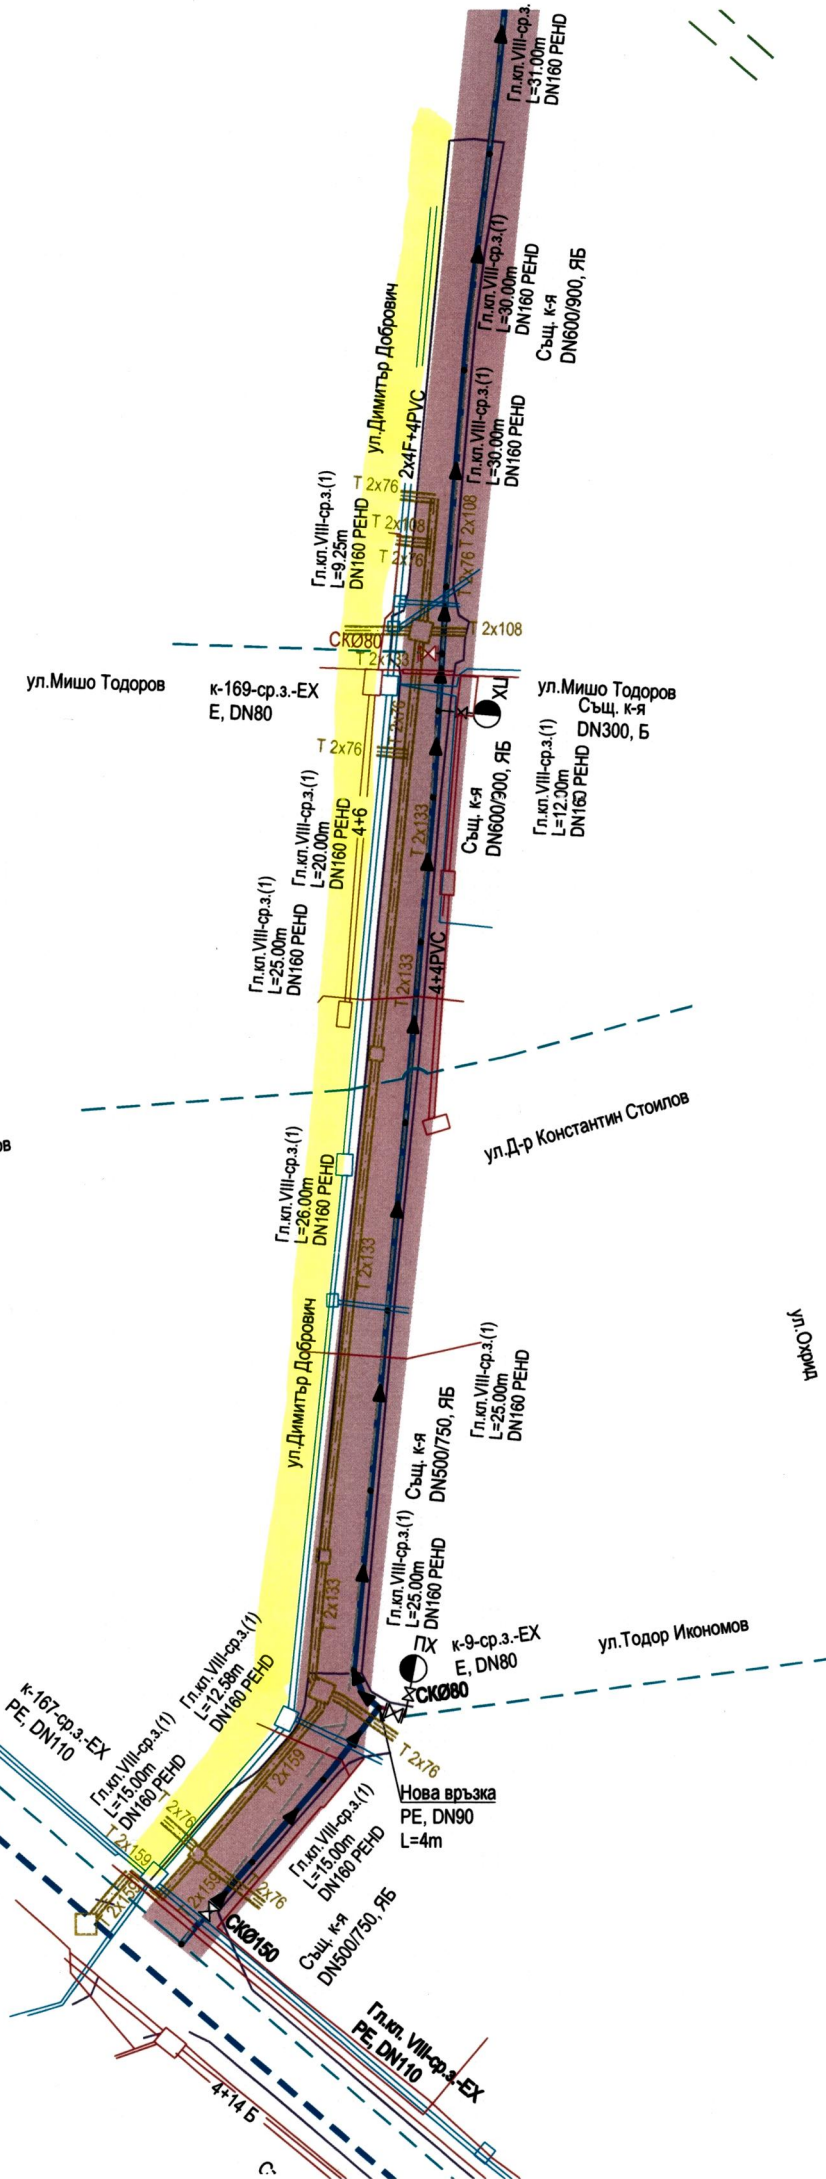

DN160
DN110

ул. Железни врата

бул. Хаджи Димитър

ул. Димитър Добрович

ул. Мишо Тодоров

к-169-ср.з.-ЕХ
Е, DN80

ул. Д-р Константин Стоилов

ул. Д-р Константин Стоилов

ул. Тодор Икономов

ул. Овча

С

ПИИ 55-1
 КТ=233.35m
 КДК1=230.48m
 КДК2=230.88m
 КДК3=231.10m
 КДК4=231.10m

ПИИ 57-1
 КТ=232.17m
 КДК1=229.48m
 КДК2=229.87m
 КДК3=229.87m
 КДК4=229.87m

ПИИ 88-1
 КТ=231.85m
 КДК1=229.2m
 КДК2=229.58m
 КДК3=229.58m
 КДК4=229.58m

ПИИ 725-1
 КТ=231.50m
 КДК1=228.95m
 КДК2=229.38m

ПИИ 192-8
 КТ=229.93m
 КДК1=227.10m
 КДК2=227.20m
 КДК3=227.11m

ПИИ 192-7
 КТ=230.17m
 КДК1=227.45m
 КДК2=227.97m
 КДК3=227.45m
 КДК4=228.00m

ПИИ 192-6
 КТ=229.93m
 КДК1=227.10m
 КДК2=227.20m
 КДК3=227.11m

ПИИ 112-2
 КТ=230.18m
 КДК1=227.56m
 КДК2=227.84m
 КДК3=227.05m
 КДК4=227.24m