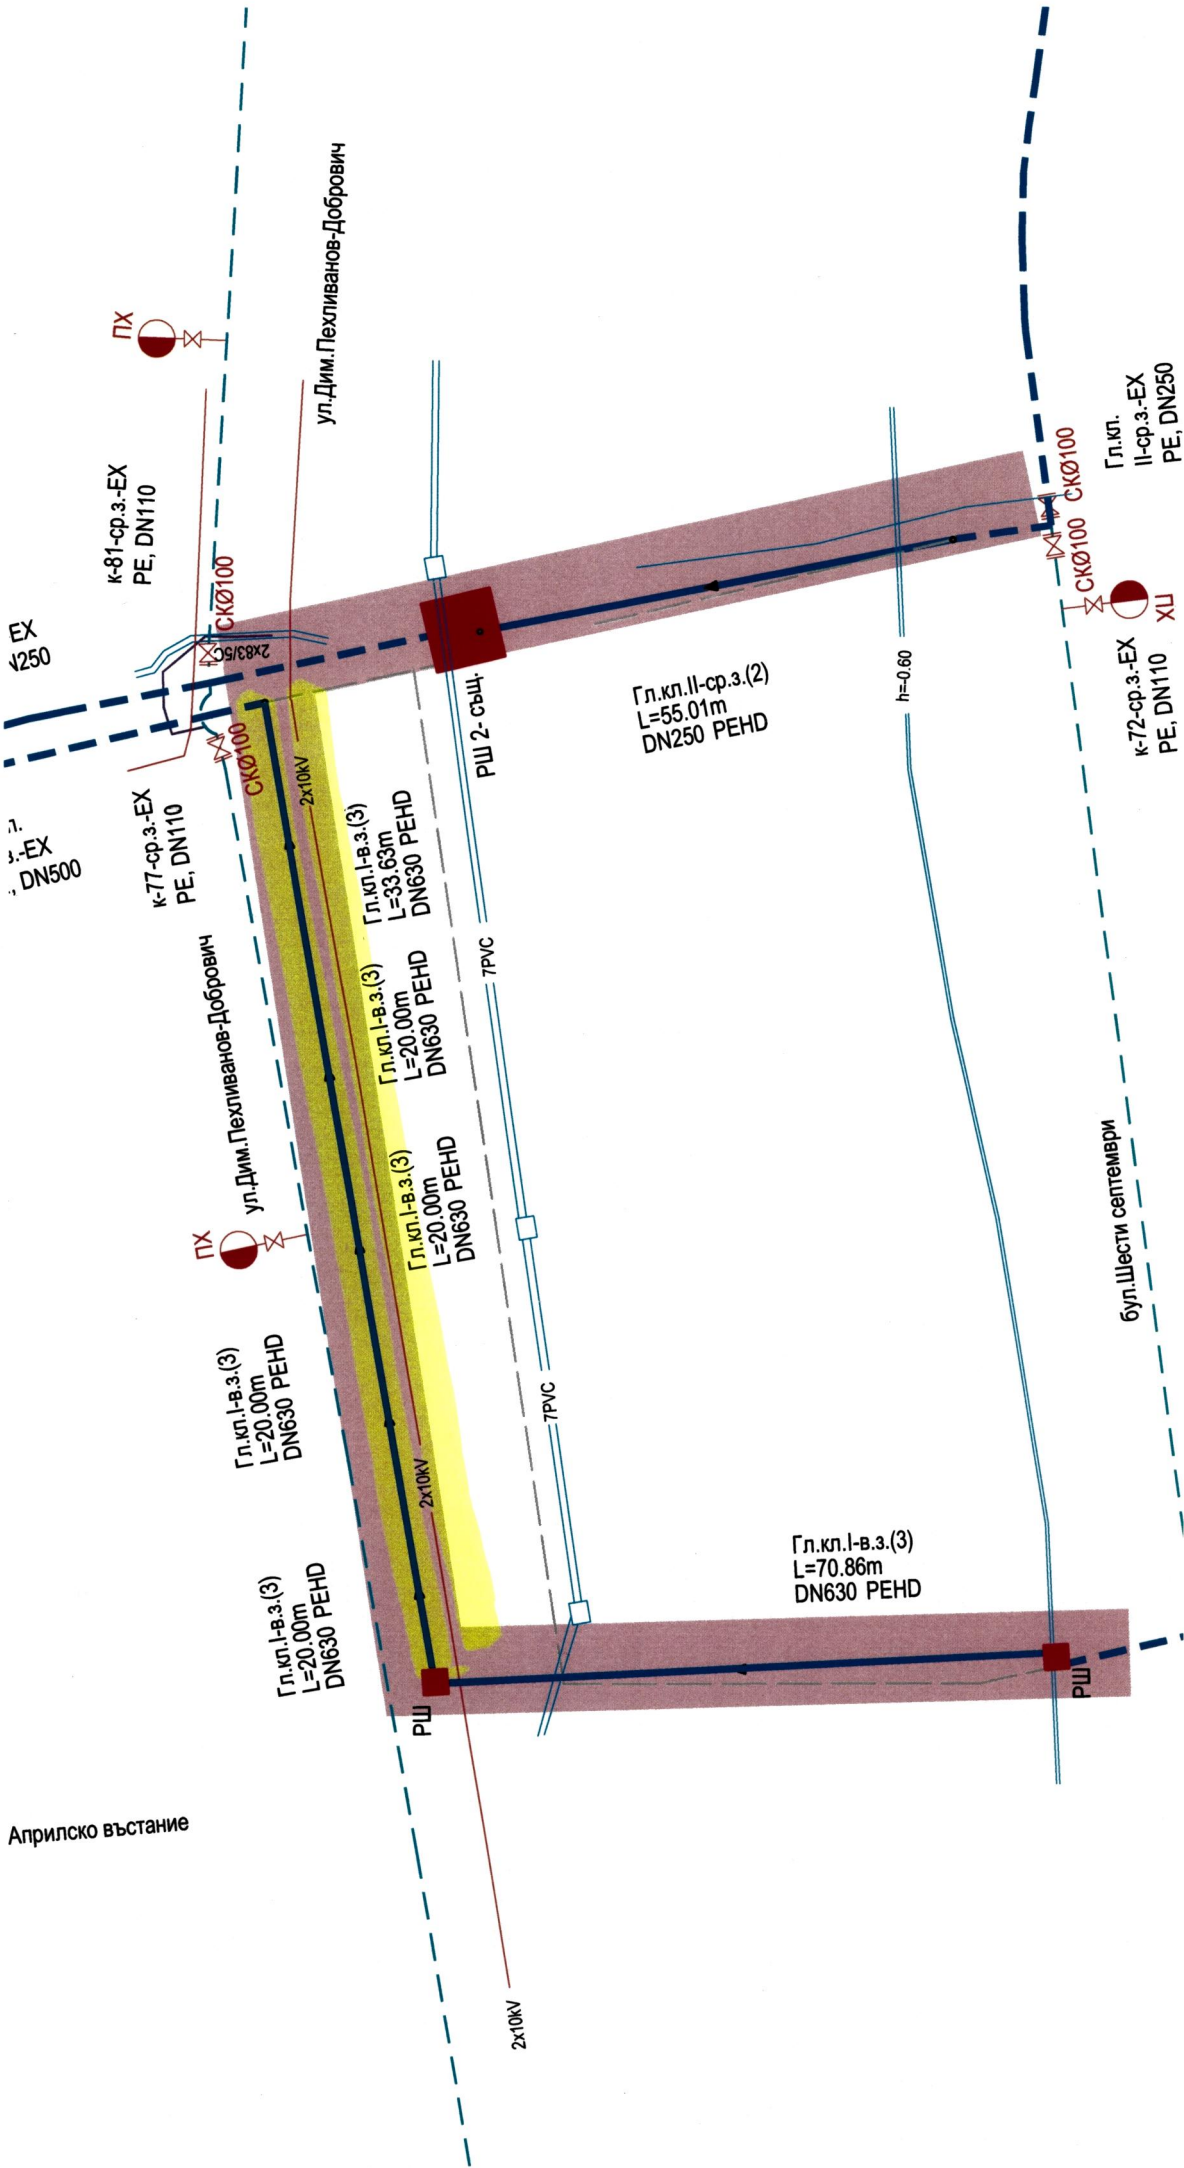

DN160
DN110

ул. Железни врата

бул. Хаджи Димитър

ул. Димитър Добрович

ул. Мишо Тодоров

к-169-ср.з.-ЕХ
Е, DN80

ул. Д-р Константин Стоилов

ул. Д-р Константин Стоилов

ул. Тодор Икономов

ул. Овча

С

ПИИ 55-1
 КТ=233.35m
 КДК1=230.48m
 КДК2=230.88m
 КДК3=231.10m
 КДК4=231.10m

ПИИ 57-1
 КТ=232.17m
 КДК1=229.48m
 КДК2=229.87m
 КДК3=229.87m
 КДК4=229.87m

ПИИ 88-1
 КТ=231.85m
 КДК1=229.2m
 КДК2=229.58m
 КДК3=229.58m
 КДК4=229.58m

ПИИ 725-1
 КТ=231.50m
 КДК1=228.95m
 КДК2=229.38m

ПИИ 192-8
 КТ=229.93m
 КДК1=227.10m
 КДК2=227.20m
 КДК3=227.11m

ПИИ 192-7
 КТ=230.17m
 КДК1=227.45m
 КДК2=227.97m
 КДК3=227.45m
 КДК4=228.00m

ПИИ 192-6
 КТ=229.93m
 КДК1=227.10m
 КДК2=227.20m
 КДК3=227.11m

ПИИ 112-2
 КТ=230.18m
 КДК1=227.56m
 КДК2=227.84m
 КДК3=227.05m
 КДК4=227.24m